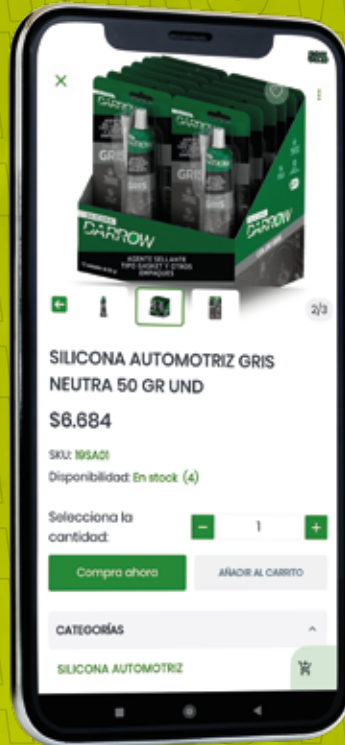

CATÁLOGO NUEVOS DESARROLLOS

DARROW
Soluciones para tu moto

¿YA ERES CLIENTE?

SOLUCIONES PARA TU MOTO

SOLUCIONES PARA TU MOTO

DESCARGA LA APP

SER SOLO EMPAQUES ES COSA DEL PASADO

Ahora nuestra **única línea**
de atención es: